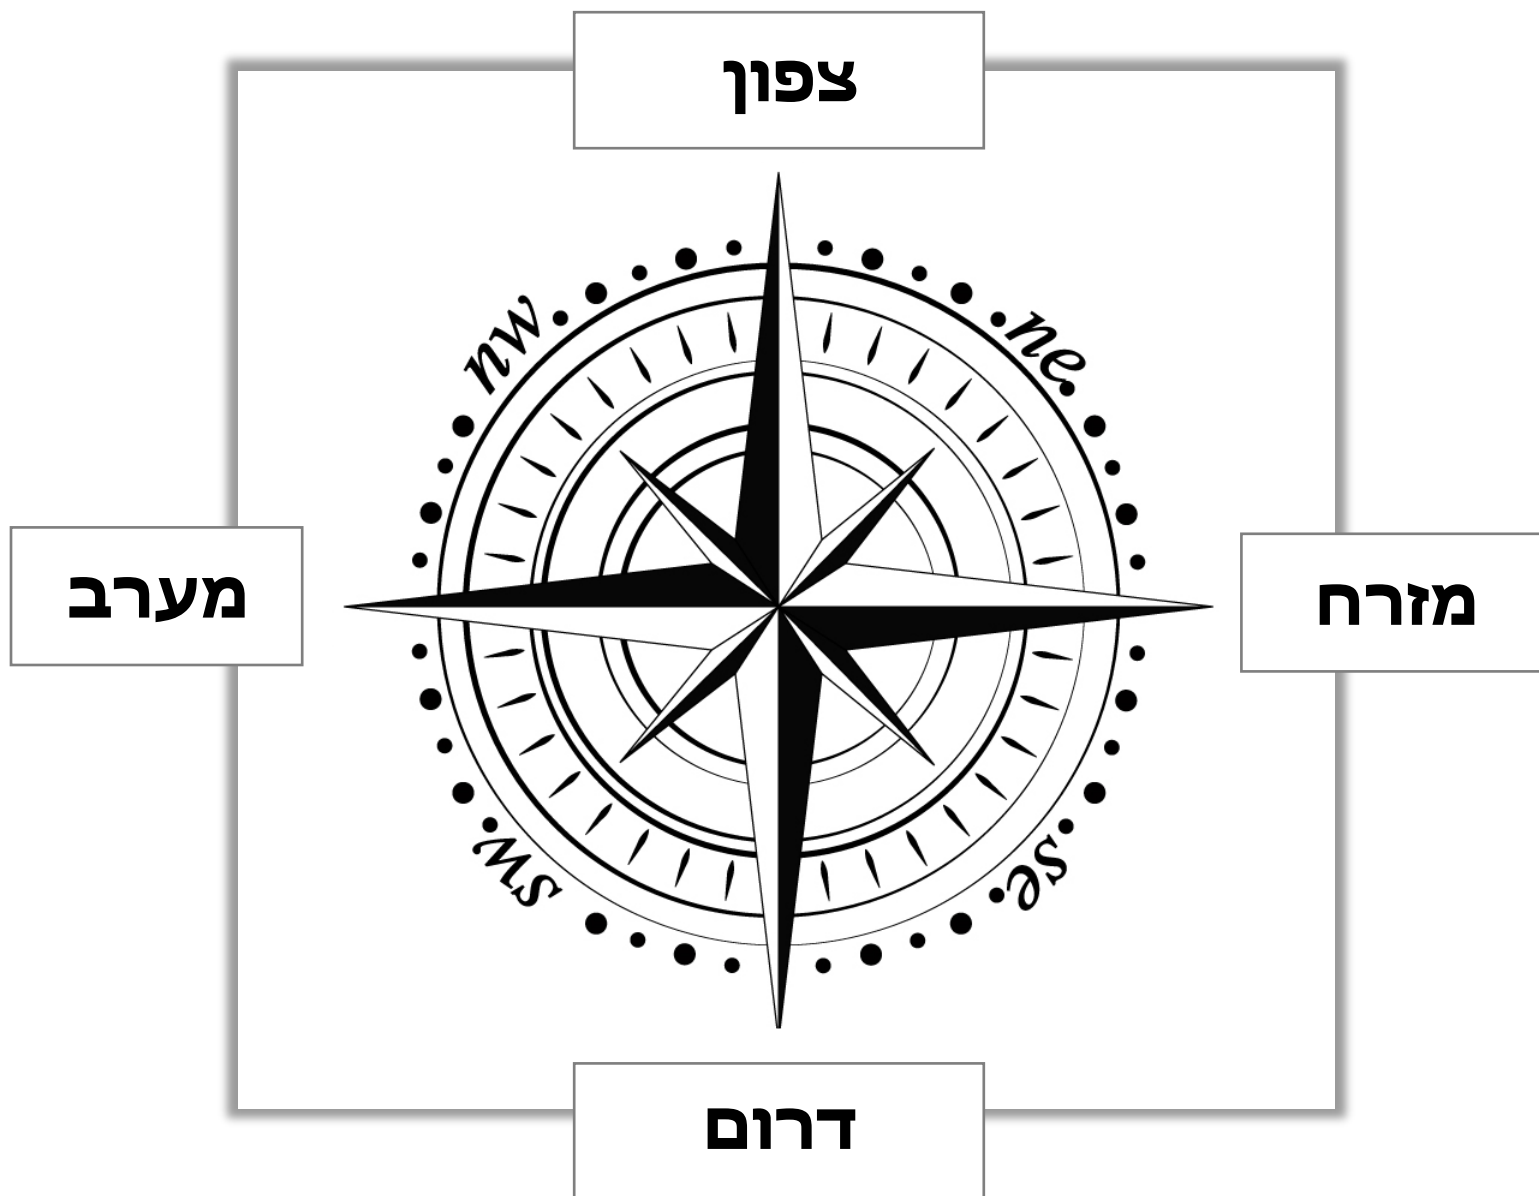

המצפן ומפת ישראל

מהו מצפן

מצפן הוא מכשיר לקביעת הצפון ולמדידת זוויות במשור האופק באמצעות השדה המגנטי של כדור הארץ. באמצעות המצפן יכלו נווטים לנווט את מסעותיהם לכיוון הרצוי, במיוחד ספנים ויורדי ים, שהכיוון היה הדבר העיקרי שיכל להנחות אותם במרחבי האוקיינוסים.

התגלות המצפן:

- השימוש במצפן החל לראשונה ב**סין** עוד בימי קדם. האזכור המתועד הראשון המצוי לשימוש במצפן הוא מטקסט סיני **מהמאה הרביעית** (301-400). והמסורת הסינית מייחסת את המצאתו ל**קיסר הצהוב** (דמות אגדתית סינית שחי בין השנים 2599-2698 לפני הספירה).
- בתרבות המערב המצפן נעשה מוכר בתקופת ימי הביניים, כנראה לאחר שהגיע מסין בדרך המשי, אם כי ייתכן גם שהוא התגלה במערב באופן נפרד ובלתי-תלוי.
- בעולם המערבי המצפן המגנטי נזכר לראשונה בשנת **1187**, בכתביו של **הנזיר האוגוסטיני האנגלי**. ספרו של נקאם על הטבע, מכיל את התיאור הבא: "הספנים, ברדתם הימה תחת שמים מעוננים, אינם יכולים עוד ליהנות מאור השמש, וכל שכן בעת שהעולם עטוף בצלליה של חשכת הלילה, ואינם יודעים לאיזו רוח מרוחות השמים נוטה ספינתם. לכן הם מצמידים מחט למגנט. אז תחוג המחט ותסתובב במעגל, עד אשר תחדל מתנועתה וחודה יורה היישר אל הצפון".

מקור [ויקיפדיה](#)

רשום את הכיוונים בתרשים

- צפון
- דרום
- מזרח
- מערב

תשובה

הכנת מצפן ביתי - 1

חומרים דרושים:

- קערה
- מחט
- עלה
- מגנט

[לסרטון](#) 

הכנת מצפן ביתי - 2

חומרים דרושים:

- קערה מים
- מגנט
- מסמר
- קלקל או סול

[לסרטון](#) 

מפת ישראל

רשום את המקומות
האלו במפה:

- אילת
- ים המלח
- ירושלים
- חיפה
- תל אביב
- באר שבע
- כנרת
- נתניה
- כרמיאל

[העזר באתר govmap](http://govmap)